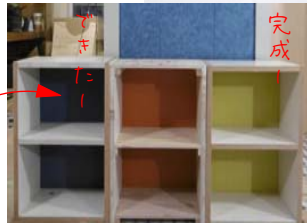

LDKの様子

洗面脱衣室の様子

天井面を見た様子

ブルージェー、イエロー、オレンジの三色の組み合わせは、小学六年生のG君が考えたアイデアです。

洗濯機置場は、使い勝手を考慮し、扉無としました。

洗面カウンターは特注品とし、スペースを有効活用しています。

共に作る面白さを参加者に味わってもらえるよう配慮しています。

部屋を見通せることで、狭さを感じさせないように配慮しました。