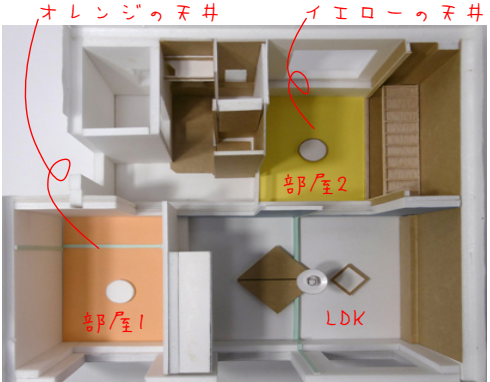

↓ホームページはQRコードから

設計施工之コータロー
 kotaro design and construction

鴨居で分かれたDKとリビングが、一体になるように、照明とセットで装飾的な天井をデザインし、ライティングレールを設け、家具に合わせて照明の位置が変えられるようにしました。

相手の呼吸に合わせることも必要です。

上を向いての作業は、腕が疲れ少し大変です。

凹凸模様の天井で、刷毛ムラが気になりません。

LDKの様子

洗面脱衣室の様子

天井面を見た様子

ブルージェー、イエロー、オレンジの三色の組み合わせは、小学六年生のG君が考えたアイデアです。

洗濯機置場は、使い勝手を考慮し、扉無としました。

洗面カウンターは特注品とし、スペースを有効活用しています。

共に作る面白さを参加者に味わってもらえるよう配慮しています。

部屋を見通せることで、狭さを感じさせないように配慮しました。