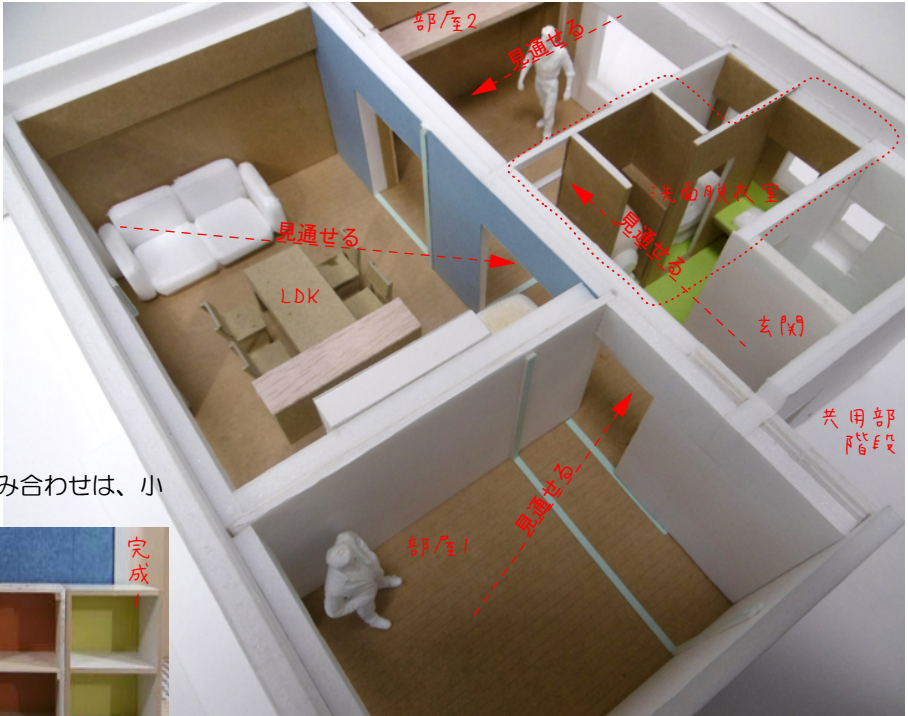

↓ホームページはQRコードから

設計施工之コータロー
 kotaro design and construction

鴨居で分かれたDKとリビングが、一体になるように、照明とセットで装飾的な天井をデザインし、ライティングレールを設け、家具に合わせて照明の位置が変えられるようにしました。

相手の呼吸に合わせることも必要です。

上を向いての作業は、腕が疲れ少し大変です。

凹凸模様の天井で、刷毛ムラが気になりません。

LDKの様子

洗面脱衣室の様子

天井面を見た様子

ブルージェー、イエロー、オレンジの三色の組み合わせは、小学六年生のG君が考えたアイデアです。

洗濯機置場は、使い勝手を考慮し、扉無としました。

洗面カウンターは特注品とし、スペースを有効活用しています。

共に作る面白さを参加者に味わってもらえるよう配慮しています。

部屋を見通せることで、狭さを感じさせないように配慮しました。

要らなくなった端材で、収納BOXを設計しました。組立に小学六年生のG君がチャレンジ！慣れない電動工具に苦戦しましたが、何とか完成！

大掛かりな工事は脱衣室が中心で、それ以外は、ほぼ化粧直しレベルの工事です。間取りの変更もありません。

■コンセプト（視線が通り、部屋の魅力アップ）
この計画は、「小学6年生の息子（G君）に、モノ作り体験をさせたい」と考えたお母様からのご依頼からスタートしました。基本計画は、そのG君のスケッチを基にしています。それをベースに、設計者が判断し、「洗面脱衣室の機能改善」と「各お部屋の内装設計」を行いました。コンパクトな部屋なので、「視線が通る」ことを意識し設計しています。会場に来れば、色と素材が重なり合い、部屋の景色が魅力的になっているのが、分かるでしょう。ご自身の目で、確かめてみて下さい。